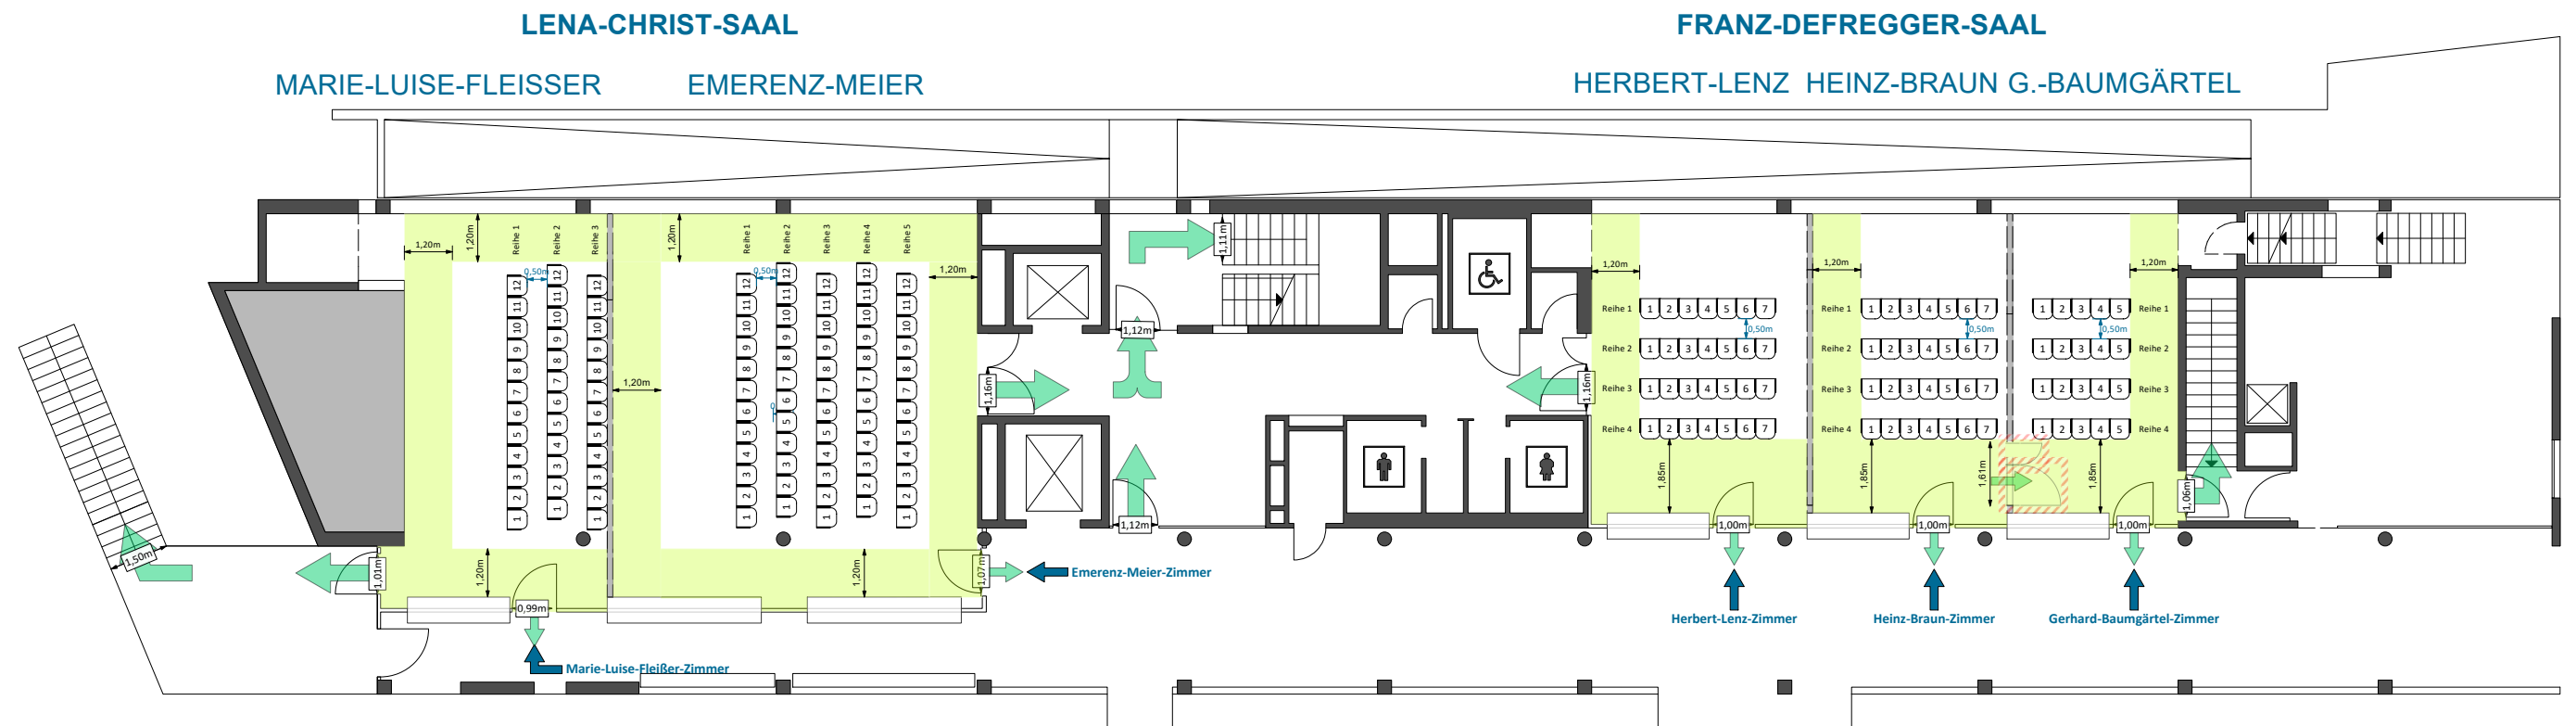

Reihenbestuhlung

Lena-Christ-Saal:

Marie-Luise-Fleißer-Zimmer: 36 Plätze

Emerenz-Meier-Zimmer: 60 Plätze

Franz-Defregger-Saal:

Herbert-Lenz-Zimmer: 28 Plätze

Heinz-Braun-Zimmer: 28 Plätze

Gerhard-Baumgärtel-Zimmer: 20 Plätze

Notausgang

Fluchtweg

Zugänge

Saal

Plan

Tagungsräume

Tagung-klein-R2

**STADTHALLE
GERMERING
STADTHALLE**

Zeichner Christian Jonczyk	
Druckdatum 04.02.2026	Veranstaltung -
Format DIN A3	Maßstab 1:175