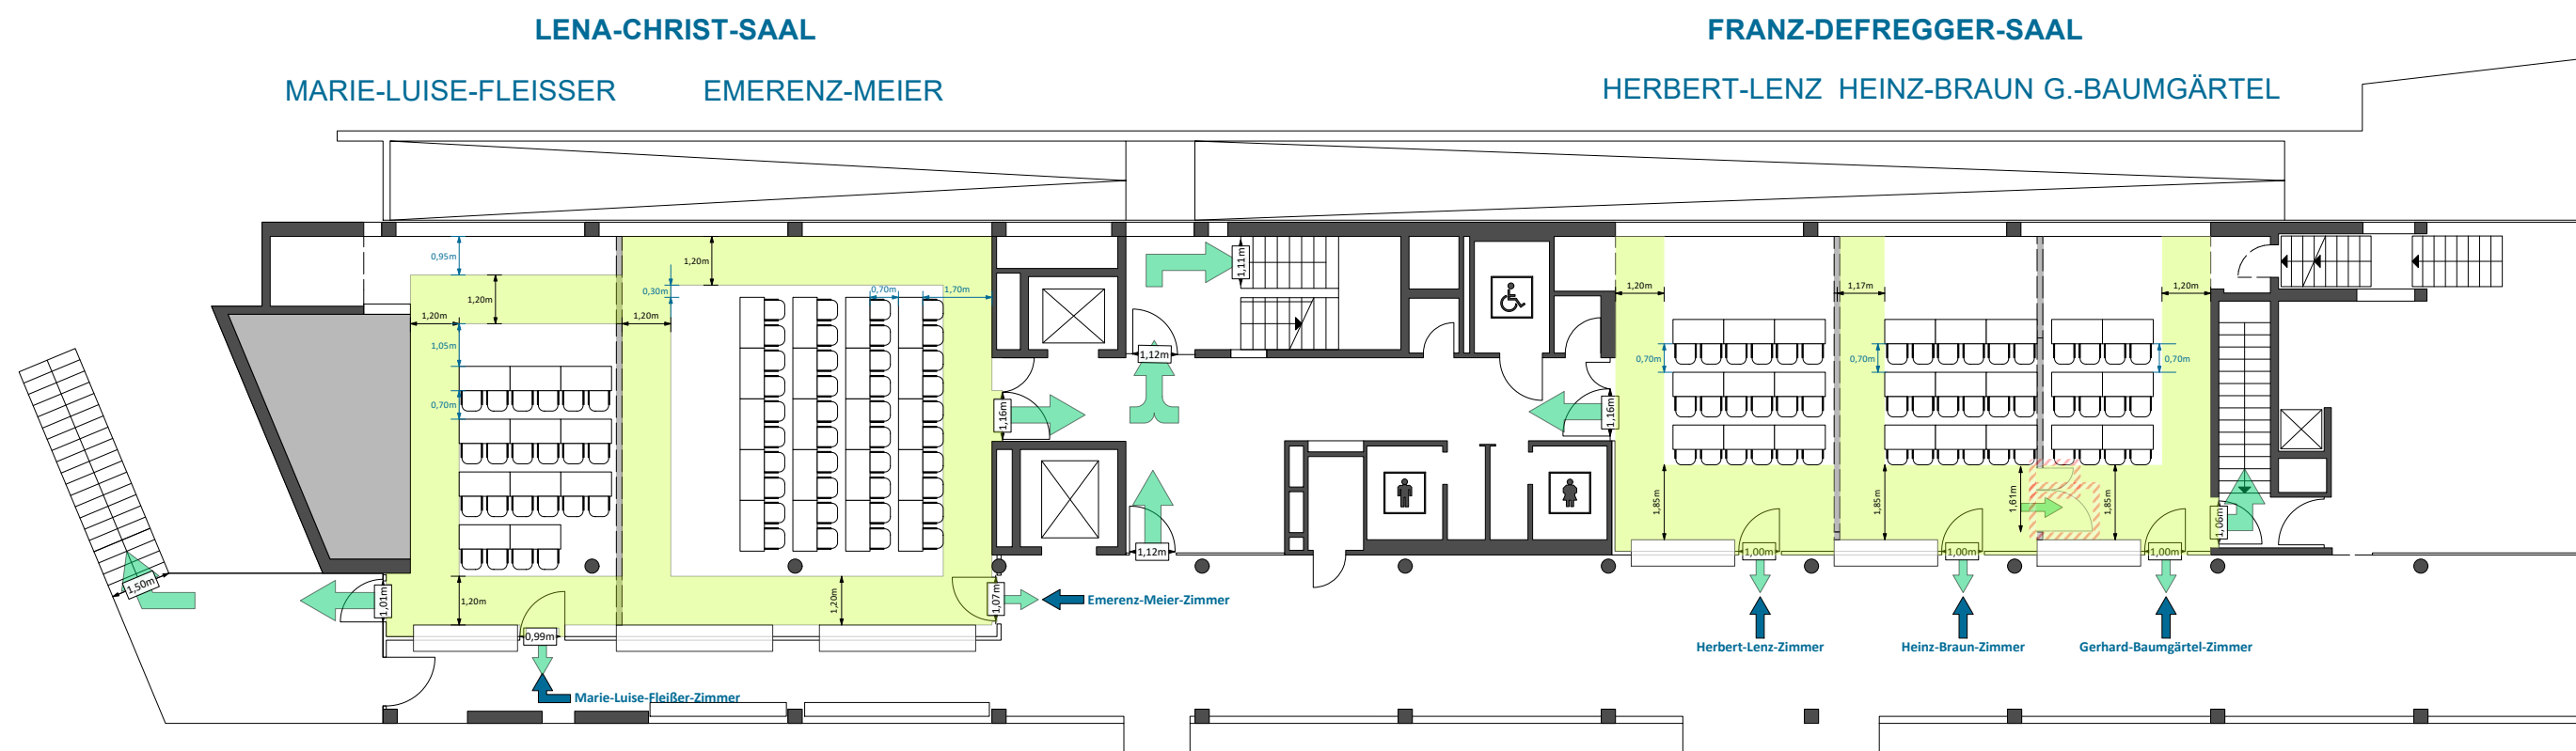

Parlamentarische Bestuhlung

Lena-Christ-Saal:

Marie-Luise-Fleißer-Zimmer: 22 Plätze
Emerenz-Meier-Zimmer: 40 Plätze

Franz-Defregger-Saal:

Herbert-Lenz-Zimmer: 18 Plätze
Heinz-Braun-Zimmer: 18 Plätze
Gerhard-Baumgärtel-Zimmer: 12 Plätze

Saal	Plan
Tagungsräume	Tagung-klein-P2
Zeichner	Christian Jonczyk
Druckdatum	04.02.2026
Format	DIN A3
Veranstaltung	-
Maßstab	1:175