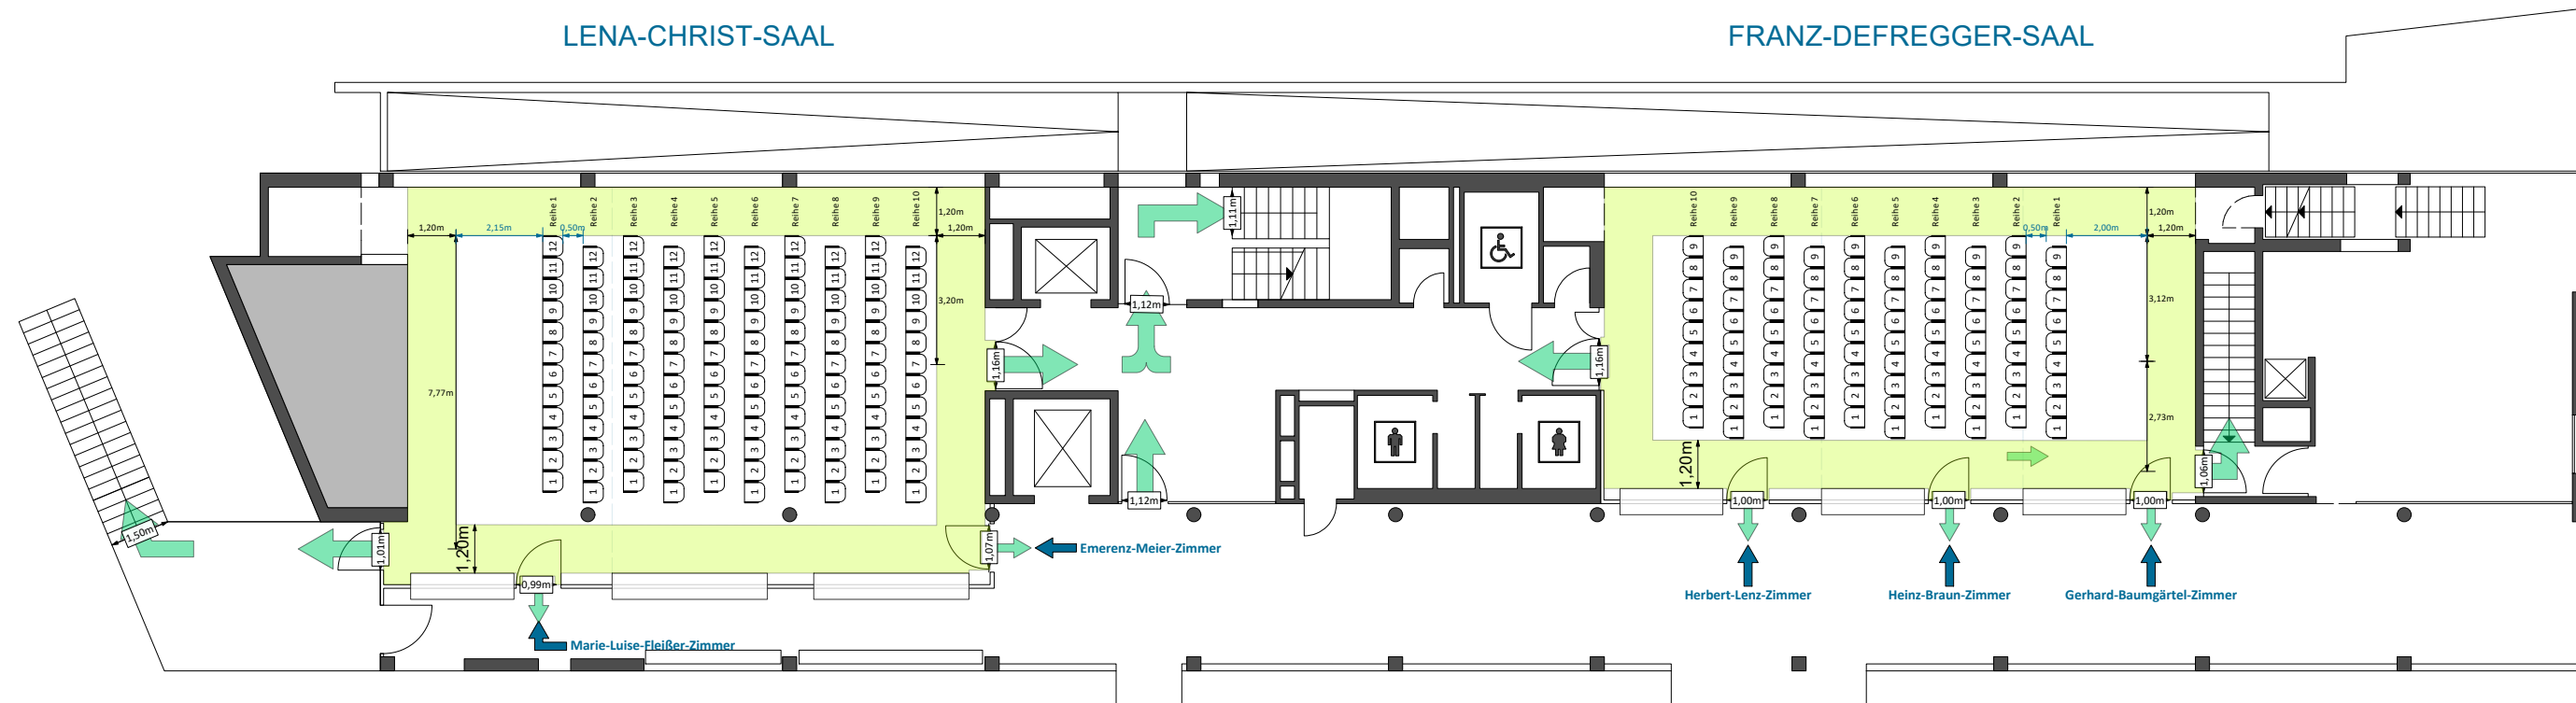

Reihenbestuhlung

Lena-Christ-Saal: 120 Sitzplätze
Franz-Defregger-Saal: 90 Sitzplätze

- Notausgang
- Fluchtweg
- Zugänge

Saal	Plan
Tagungsräume	Tagung-groß-R1
Zeichner Christian Jonczyk	
Druckdatum 04.02.2026	Veranstaltung -
Format DIN A3	Maßstab 1:175