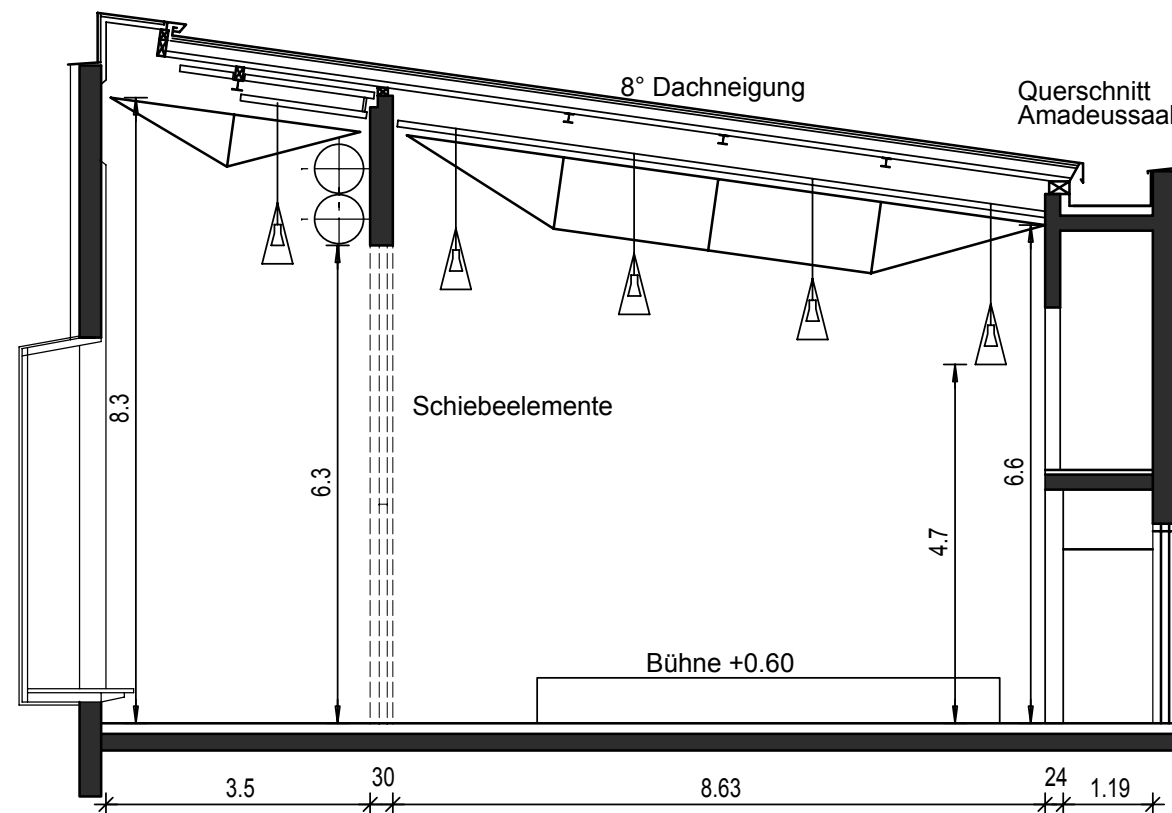

# AMADEUSSAAL GERMERING STADTHALLE

AS R2

Reihenbestuhlung  
262 Sitzplätze

Alle Fluchtwege aus Versammlungsräumen  $\geq 1.20$  m!  
Alle Stühle müssen fest miteinander verbunden sein!  
Es gilt die Versammlungsstättenverordnung!

Alle Angaben sind ohne Gewähr und vor Durchführung der Veranstaltung eigenverantwortlich zu prüfen.

- Zugänge
- Fluchtwege
- 4.7 m Lichte Höhe unterhalb Leuchten
- 271 m<sup>2</sup> Fläche in Quadratmeter
- 20.1 circa Maße in Meter
- Feuermelder
- Feuerlöscher
- Löschschlauch
- Rauchabzug