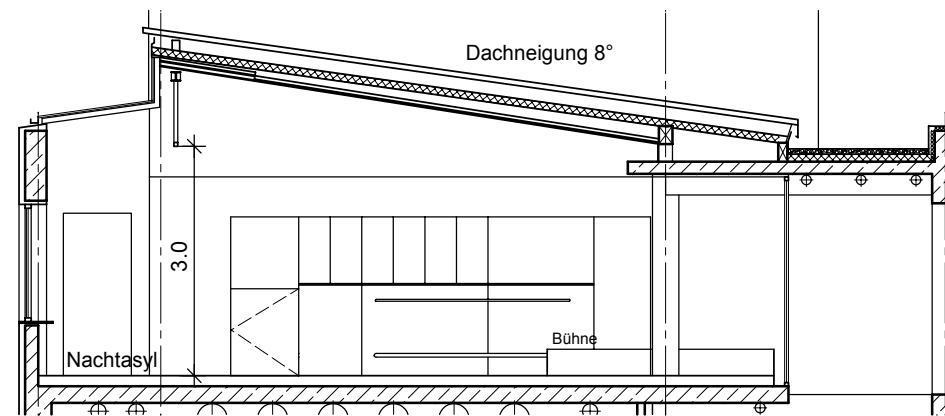

RECHTHALLE GERMERING STADTHALLE

NY R1

Reihenbestuhlung
90 Sitzplätze

Alle Fluchtwege aus Versammlungsräumen ≥ 1.20 m!
Es gilt die Versammlungsstättenverordnung!

Alle Angaben sind ohne Gewähr und vor Durchführung der Veranstaltung eigenverantwortlich zu prüfen.

- Zugänge
- Fluchtwege
- 2.3 m Lichte Höhe unterhalb Leuchten
- 103 m² Fläche in Quadratmeter
- 12.4 circa Maße in Meter
- Feuermelder
- Feuerlöscher
- Löschschlauch
- Rauchabzug