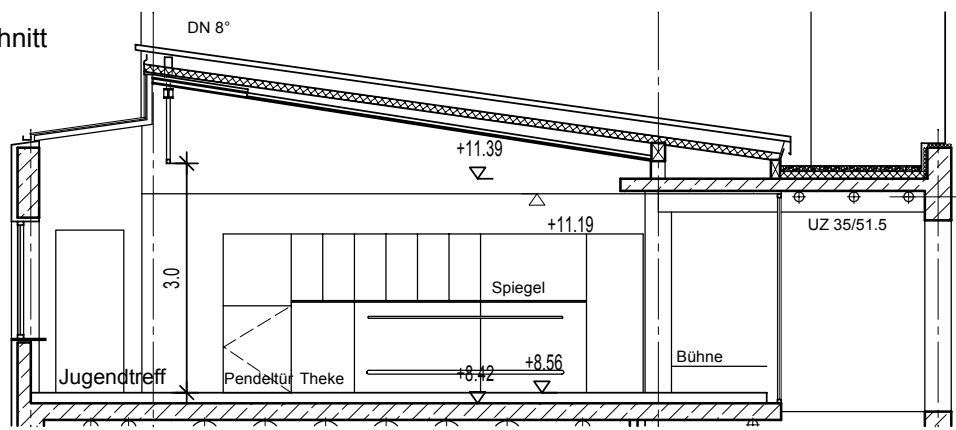

Querschnitt

N T1

Bistrobestuhlung

STADTHALLE GERMERING STADTHALLE

Nachtasyl

Alle Angaben sind ohne Gewähr und vor Durchführung der Veranstaltung eigenverantwortlich zu prüfen.

- Zugänge
- Fluchtwege
- Feuermelder
- Feuerlöscher
- Löschschlauch
- Rauchabzug

- LH=2.4 m Lichte Höhe unterhalb Leuchten
- 36.5 m² Fläche in Quadratmeter
- 14.50 circa Maße in Meter