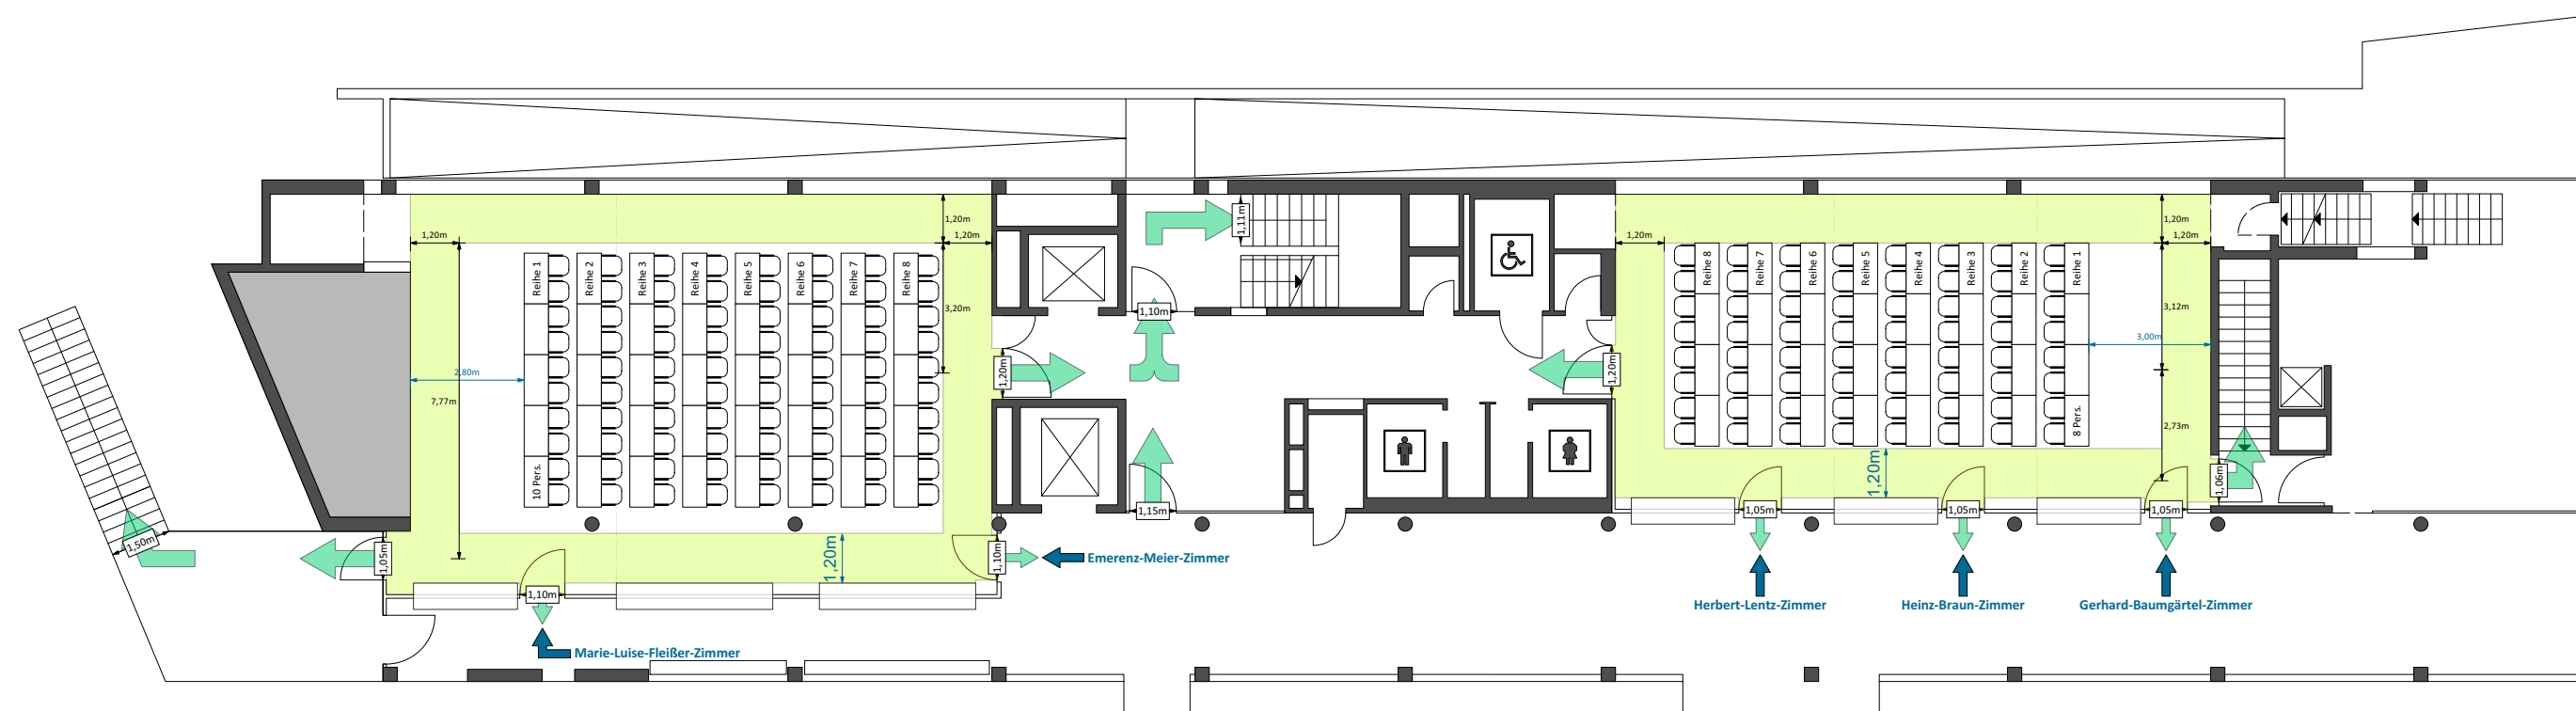

Bemessung

Parlamentarische Bestuhlung

Lena-Christ-Saal: 80 Plätze

Franz-Defregger-Saal: 64 Plätze

Notausgang

Fluchtweg

Zugänge

Saal

Plan

Tagungsräume

T-P2

**STADTHALLE
GERMERING
STADTHALLE**

Zeichner

Christian Jonczyk

Druckdatum

03.02.2023

Format

DIN A3

Veranstaltung

-

Maßstab

1:175