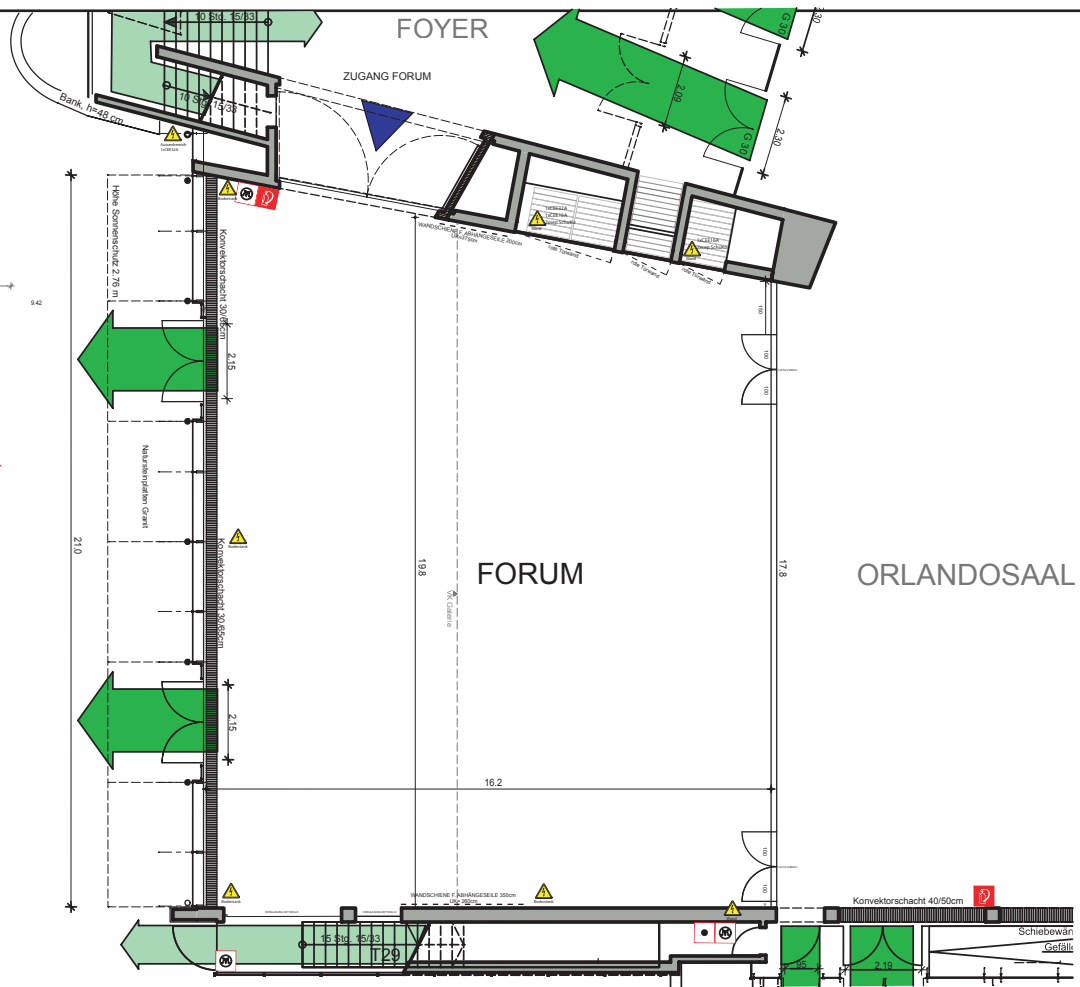

THERESE-GIEHSE-PLATZ

↑
Feuerwehrtür
↓

**STADTHALLE
GERMERING
STADTHALLE**

Forum - große Variante - 316 m²
Stehplatzbereich für max. 600 Personen

Alle Fluchtwege aus Versammlungsräumen > 1.20 m!
Es gilt die Versammlungsstättenverordnung!

Alle Angaben sind ohne Gewähr und vor Durchführung der Veranstaltung eigenverantwortlich zu prüfen.

- Zugänge
- Fluchtwege
- ca. 6,0 m Lichte Höhe unterhalb Leuchten
- 316 m² Fläche in Quadratmeter
- 16,2 m circa Maße in Meter
- Feuermelder
- Feuerlöscher
- Löschschlauch
- Rauchabzug