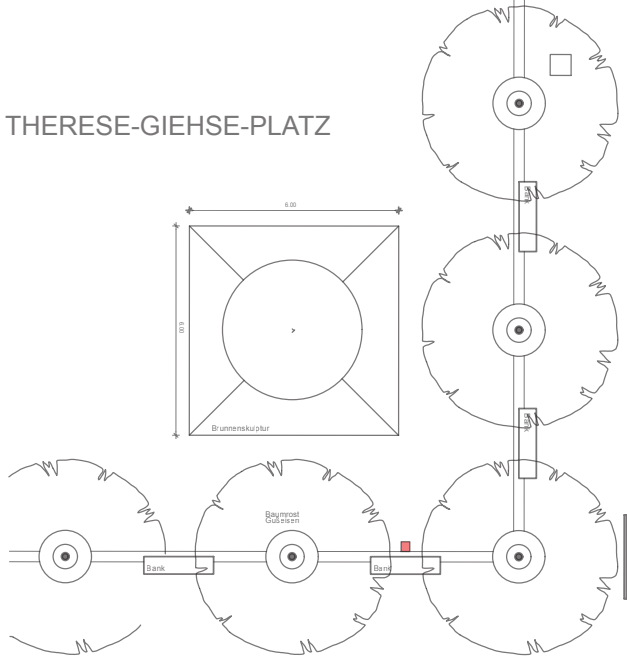

THERESE-GIEHSE-PLATZ

↑
Feuerwehrtür
↓

**STADTHALLE
GERMERING
STADTHALLE**

Forum - große Variante - 316 m²
Stehplatzbereich für max. 600 Personen

Alle Fluchtwege aus Versammlungsräumen > 1.20 m!
Es gilt die Versammlungsstättenverordnung!

Alle Angaben sind ohne Gewähr und vor Durchführung der Veranstaltung eigenverantwortlich zu prüfen.

- Zugänge
- Fluchtwege
- ca. 6,0 m Lichte Höhe unterhalb Leuchten
- 316 m² Fläche in Quadratmeter
- 16,2 m circa Maße in Meter
- Feuermelder
- Feuerlöscher
- Löschschlauch
- Rauchabzug