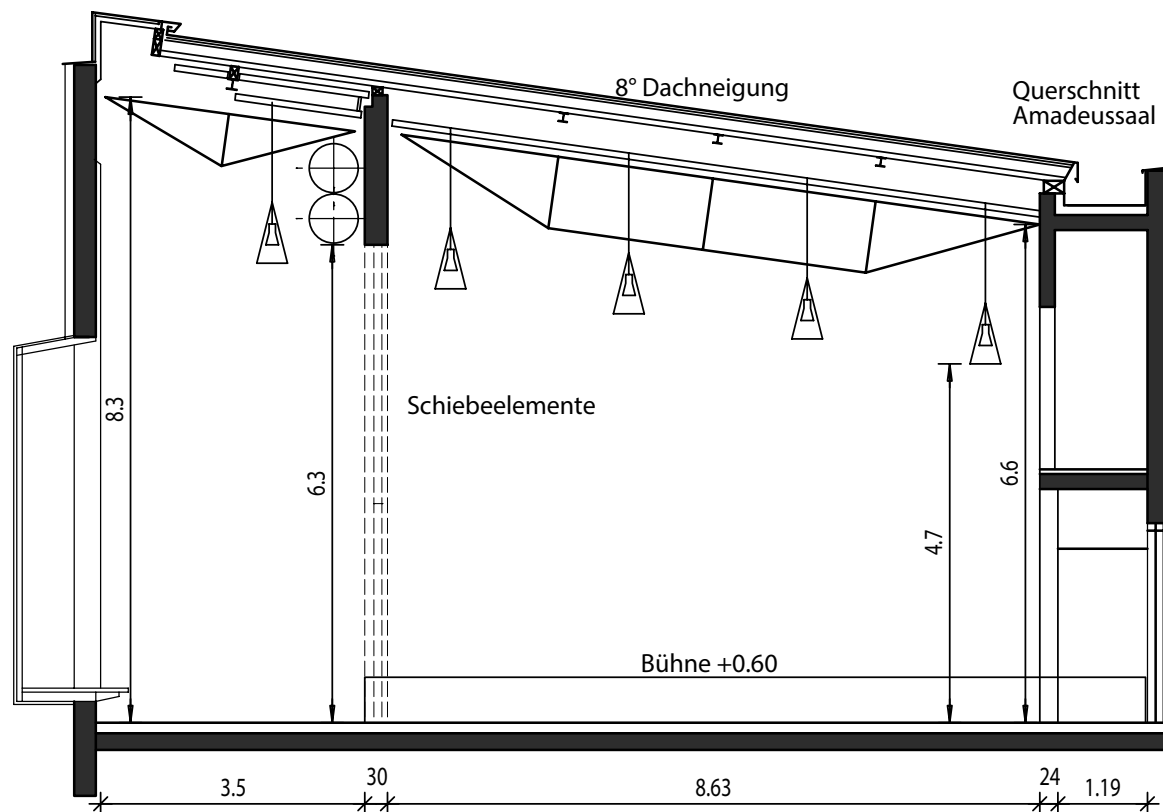

# STADTHALLE GERMERING STADTHALLE

AS T2

Bankett Bestuhlung  
44 Tische  
176 Sitzplätze

Alle Fluchtwege aus Versammlungsräumen > 1.20m!

Von jedem Platz darf der Weg bis zu einem Gang nicht länger als 5.0 m sein!

4.7 m Lichte Höhe unterhalb Leuchten

271 m<sup>2</sup> Fläche in Quadratmeter

20.1 circa Maße in Meter