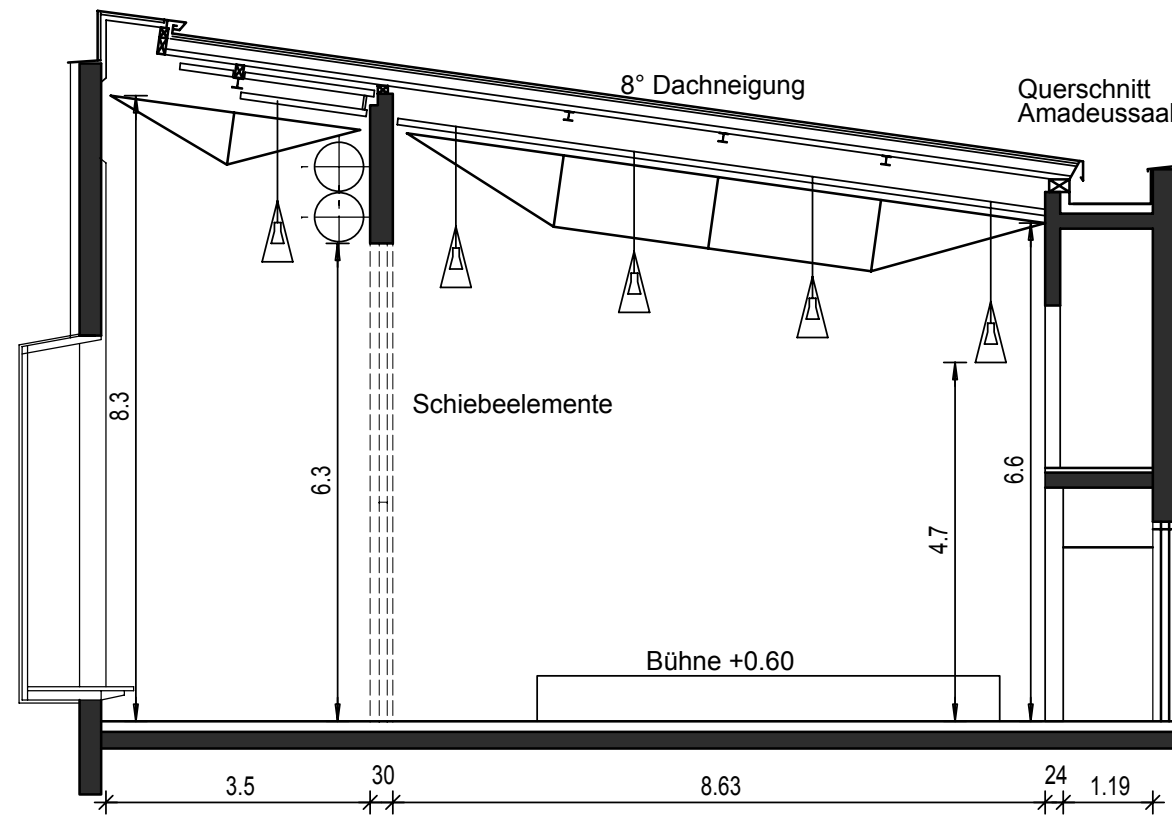

AMADEUSSAAL GERMERING STADTHALLE

AS steh
Stehplätze f.
408 Personen

Alle Fluchtwege aus Versammlungsräumen ≥ 1.20 m!
Von jedem Platz darf der Weg bis zu einem Gang
nicht länger als 5.0 m sein!
Es gilt die Versammlungsstättenverordnung!

Alle Angaben sind ohne Gewähr und vor Durchführung
der Veranstaltung eigenverantwortlich zu prüfen.

- Zugänge
- Fluchtwege
- Feuermelder
- Feuerlöscher
- Löschschlauch
- Rauchabzug
- 4.7 m Lichte Höhe unterhalb Leuchten
- 271 m² Fläche in Quadratmeter
- 20.1 circa Maße in Meter